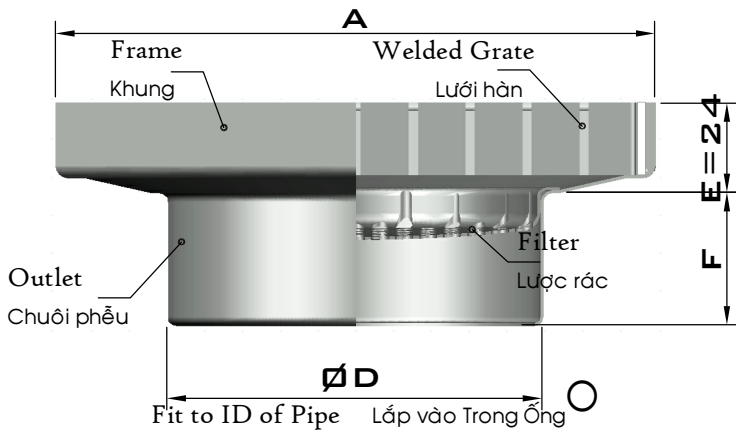

Kiểu D7..2 Model

Options: Grate Type Tùy chọn: Dạng Nắp Lưới

Anti Slip Ladder E Ladder H Fence R Heelsafe S Anti Slip Mesh Z
 Thang chống trượt Thang Rào chắn Rãnh nhỏ Lưới chống trượt

Dimensions can be changed follow in customer's inquiries
 Kích thước có thể thay đổi theo yêu cầu khách hàng

Materials: All Stainless Steel SUS304
 Vật liệu: Các chi tiết đều bằng Inox 304

Pipe Size	ØD _e	A	ØD	F	Free Area	Code
Kích thước Ống	(in) (mm)	(mm)	(mm)	(mm)	Diện tích Rãnh thoát (mm ²)	Mã số
DN50	2 60	150	52	30	15,800	D7 060 O 150 SAE03
DN65	2 1/2 75	150	68	32	15,800	D7 075 O 150 SAE03
DN80	3 90	180	81	36	23,300	D7 090 O ??? SAE03
DN100	4 110	200	98	40	29,900	D7 110 O 200 SAE03
DN100	4 114	200	102	40	29,900	D7 114 O 200 SAE03
DN125	5 140	240	125	45	43,300	D7 140 O 240 SAE03
DN150	6 160	250	148	50	47,600	D7 160 O 250 SAE03
DN150	6 168	250	152	50	47,600	D7 168 O 250 SAE03
DN200	8 200	280	180	60	60,000	D7 200 O 280 SA?03
DN200	8 220	300	200	60	70,300	D7 220 O 300 SAE03

Top Size (A)
 Kích thước mặt lưới (A)

Grate Type
 Dạng Nắp lưới
 E/H/R/T/Z